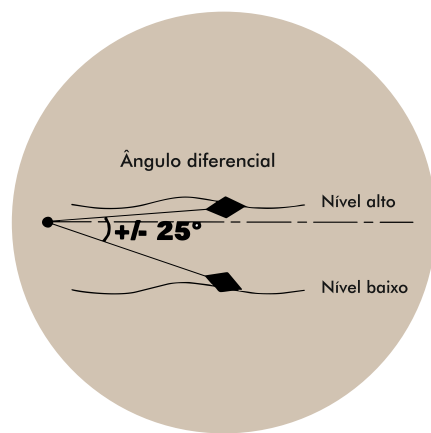

SOBA SMALL

Interruptor de nível tipo bóia

6m de cabo

10m de cabo

Forma bicónica que evita o depósito de resíduos ao contrário de dispositivos planos

Série ecológica com balastro ajustável no cabo

Ângulo de comutação de $\pm 25^\circ$ para controlo de 1 ou mais bombas

Aplicação

Ideal para múltiplas bombas e níveis de alarme

Vantagens em comparação com a flutuação plana

- 250/400 VAC / VDC 50 / 60Hz, (16 A resistivo / 6A indutivo)
- Operação multidirecional
- Micro switch - 1.000.000 de ciclos

Benefícios

- Controlo fino do diferencial do nível ($> 25^\circ$)
- Ajuste de balastro ao longo do cabo
- Controlo de múltiplas bombas
- Design omnidirecional e bicónico trabalhando em diferentes direções e evitando a acumulação de resíduos