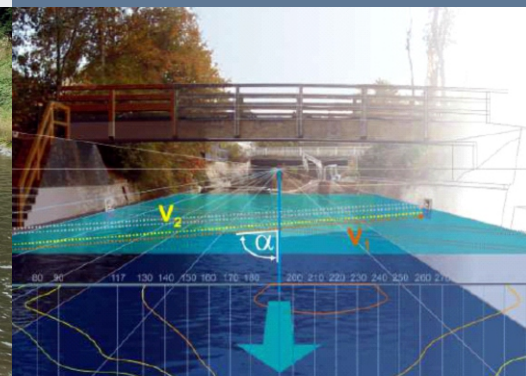

CONTIMETRA

CAUDALÍMETROS ULTRASSÓNICOS

Soluções para todo o tipo de medições

PARA **ÁGUAS LIMPAS**

MÚLTIPLOS PERCURSOS

NivuChannel

Equipamento Fixo

TECNOLOGIA:

**TEMPO DE TRÂNSITO
+
CORRELAÇÃO CRUZADA**

TUBAGENS CHEIAS

RIOS

CANAIS