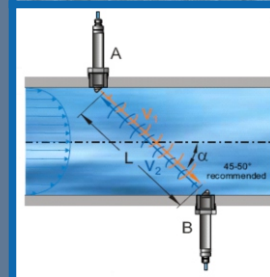

CONTIMETRA

CAUDALÍMETROS ULTRASSÓNICOS

Soluções para todo o tipo de medições

PARA **ÁGUAS LIMPAS**

MÚLTIPLOS PERCURSOS

NivuChannel

Equipamento Fixo

TECNOLOGIA:

**TEMPO DE TRÂNSITO
+
CORRELAÇÃO CRUZADA**

TUBAGENS CHEIAS

RIOS

CANAIS