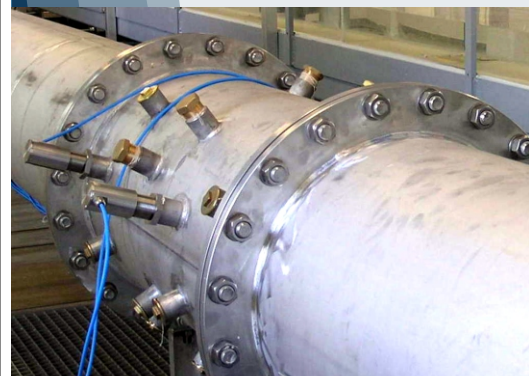

CONTIMETRA

CAUDALÍMETROS ULTRASSÓNICOS

Soluções para todo o tipo de medições

PARA **ÁGUAS LIMPAS**

MÚLTIPLOS PERCURSOS

NivuChannel

Equipamento Fixo

TECNOLOGIA:

**TEMPO DE TRÂNSITO
+
CORRELAÇÃO CRUZADA**

TUBAGENS CHEIAS

RIOS

CANAIS